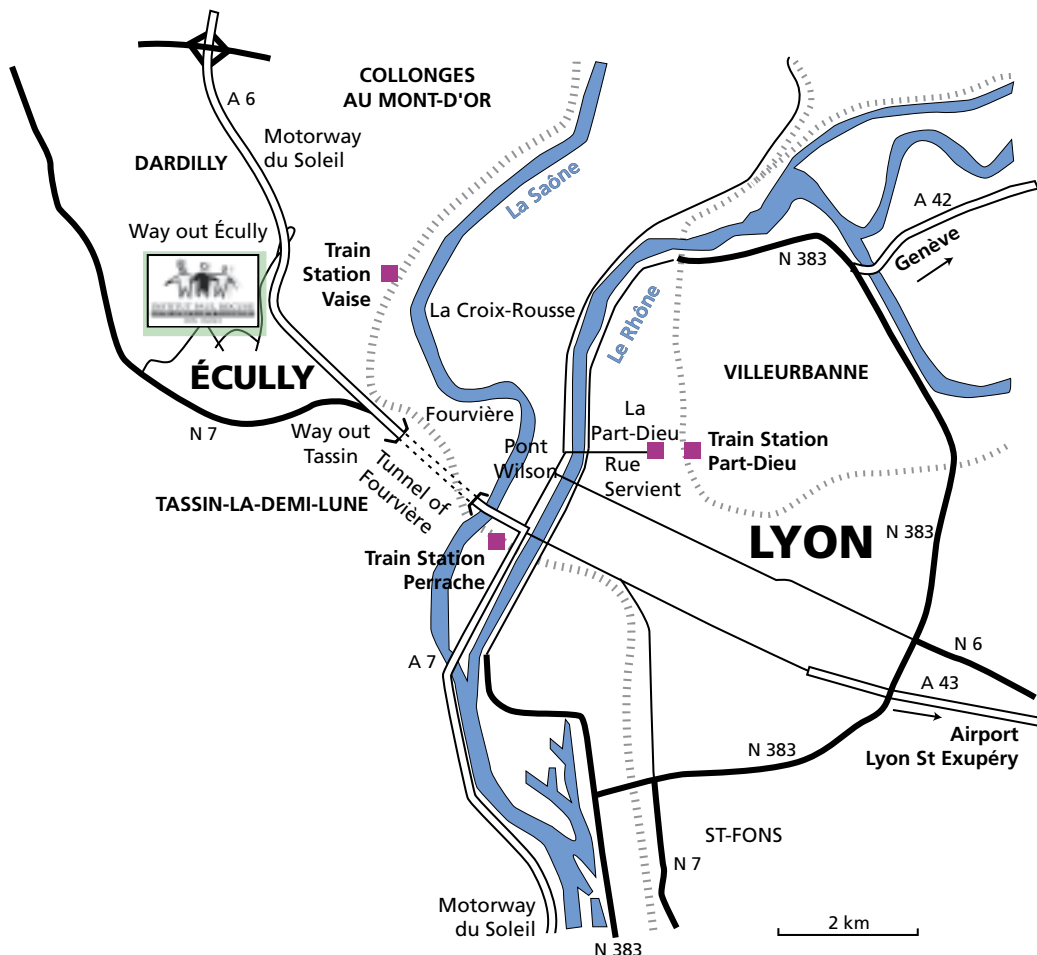

USEFUL ADDRESSES

FORUM ŒNOLOGIE
Chardonnay du Monde®
Maison des vignerons du Château de Chaintré
71570 CHAINTRÉ
FRANCE
Tel. : 333 85 37 43 21
Fax : 333 85 37 19 83

PAUL BOCUSE INSTITUT
Château du Vivier
8, Chemin du Trouillat
69130 ÉCULLY
FRANCE
Tel.: 334 72 18 02 20
Fax: 334 78 43 33 51

ACCESS MAP TO PAUL BOCUSE INSTITUTE - ÉCULLY

PAUL BOCUSE INSTITUTE

- From the Écully way-out :
- Follow Écully center (4 traffic lights)
 - locate the church.
 - Follow direction : "Parc du Vivier"