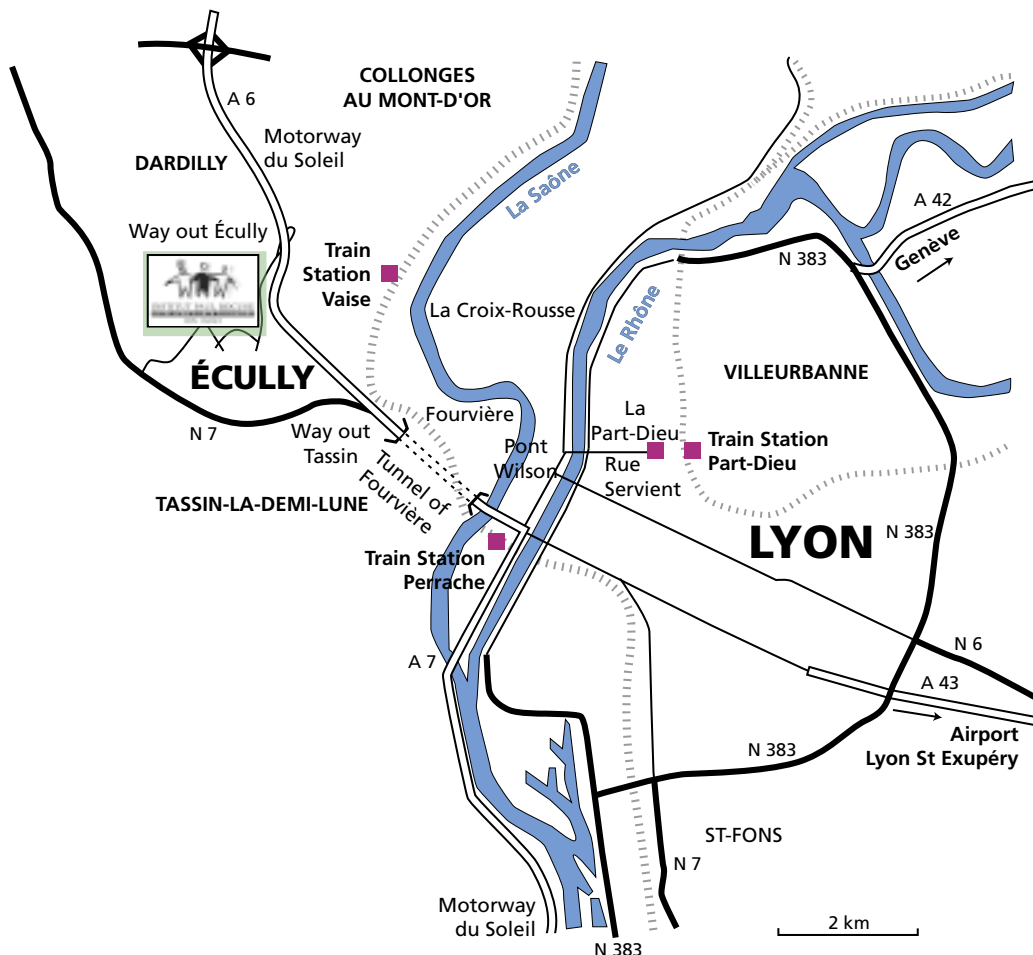

USEFUL ADDRESSES

FORUM ŒNOLOGIE
Chardonnay du Monde®
Maison des vignerons du Château de Chaintré
71570 CHAINTRÉ
FRANCE

Tel. : 333 85 37 43 21
Fax : 333 85 37 19 83

PAUL BOCUSE INSTITUT
Château du Vivier
8 chemin du Trouillat
69130 ÉCULLY
FRANCE

Tel.: 334 72 18 02 20
Fax: 334 78 43 33 51

ACCESS MAP TO PAUL BOCUSE INSTITUTE - ÉCULLY

PAUL BOCUSE INSTITUTE

From the Écully way-out :

- Follow Écully center (4 traffic lights)
- locate the church.
- Follow direction : "Parc du Vivier"