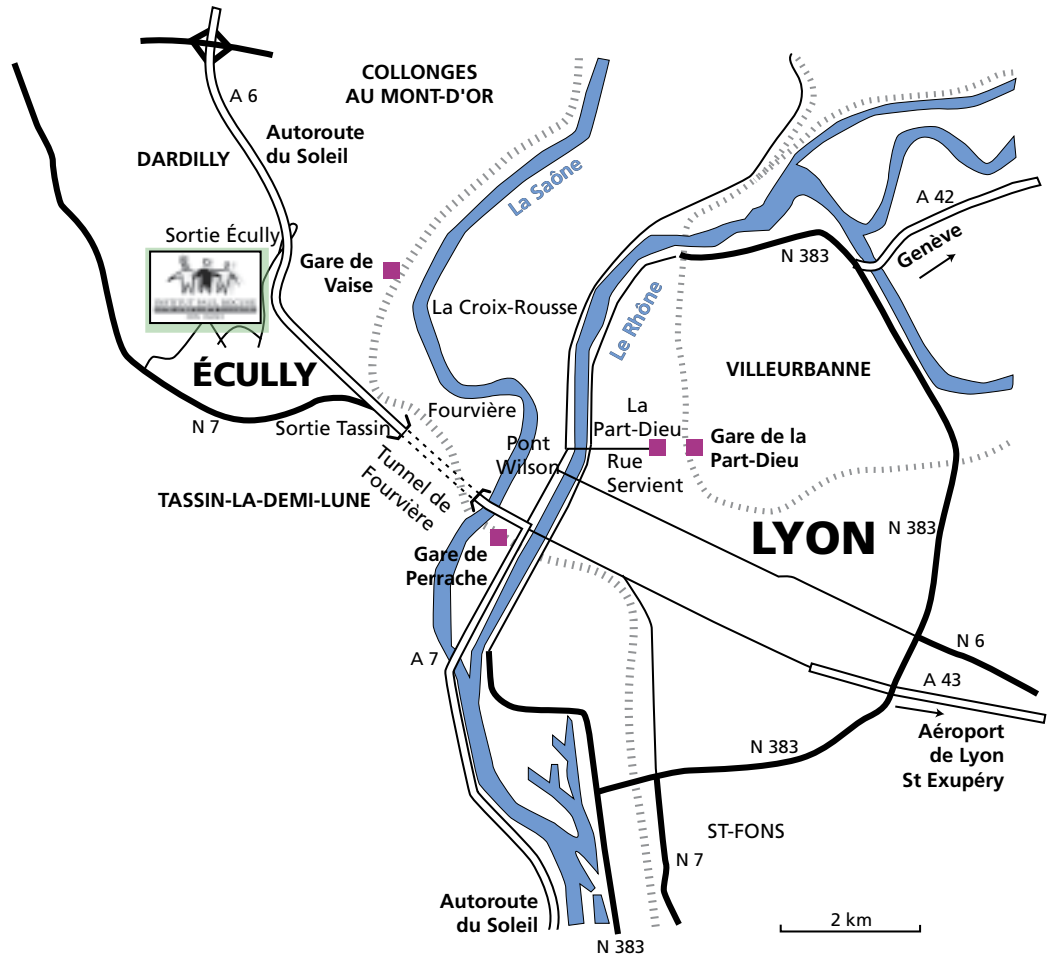

Chardonnay du Monde®

7 AU 10 MARS 2012

© FORUM ŒNOLOGIE 2012

HÉBERGEMENT

Pour faciliter votre hébergement, nous vous proposons l'établissement :

HÔTEL CAMPANILE LYON NORD

42, Avenue guy-de-collogue - 69130 Ecully
Tél. : 04 78 33 16 93
Fax : 04 78 33 35 80

ADRESSES UTILES

FORUM ŒNOLOGIE Chardonnay du Monde®
Maison des vignerons du Château de Chaintré
71570 CHAINTRÉ
FRANCE

Tél. : 03 85 37 43 21
Fax : 03 85 37 19 83

INSTITUT PAUL BOCUSE
Château du Vivier
8, Chemin du Trouillat
69130 ÉCULLY
FRANCE

Tél. : 04 72 18 02 20
Fax : 04 78 43 33 51

PLAN D'ACCÈS À L'INSTITUT PAUL BOCUSE - ÉCULLY