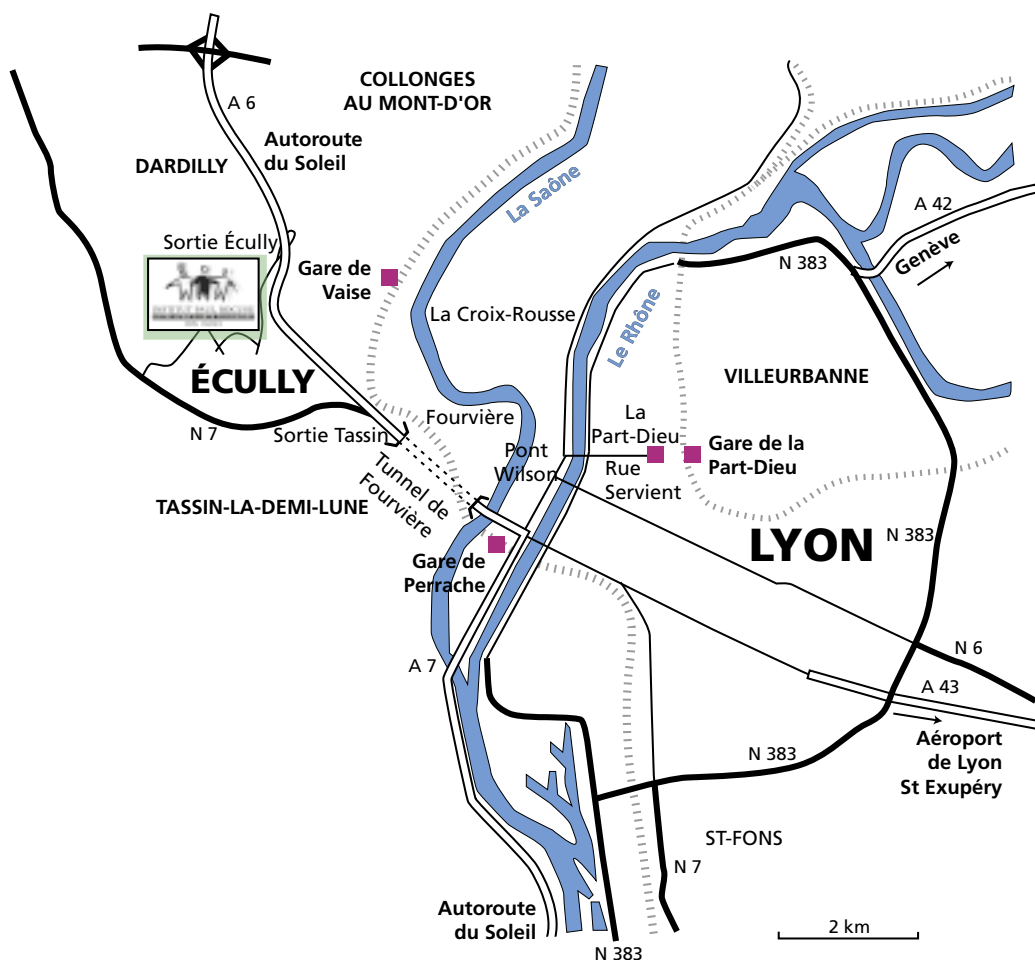

Chardonnay du Monde®

10 AU 12 MARS 2021

© FORUM ŒNOLOGIE 2021

HÉBERGEMENT

Pour faciliter votre hébergement, nous vous proposons l'établissement :

HÔTEL CAMPANILE LYON NORD
42 avenue Guy de Collongue – 69130 Écully
Tél. : 04 78 33 16 93
Fax : 04 78 33 35 80

ADRESSES UTILES

FORUM ŒNOLOGIE Chardonnay du Monde®
Maison des vignerons du Château de Chaintré
71570 CHAINTRÉ
FRANCE
Tél. : 03 85 37 43 21
Fax : 03 85 37 19 83

INSTITUT PAUL BOCUSE
Château du Vivier
8 chemin du Trouillat
69130 ÉCULLY
FRANCE
Tél. : 04 72 18 02 20
Fax : 04 78 43 33 51

PLAN D'ACCÈS À L'INSTITUT PAUL BOCUSE - ÉCULLY